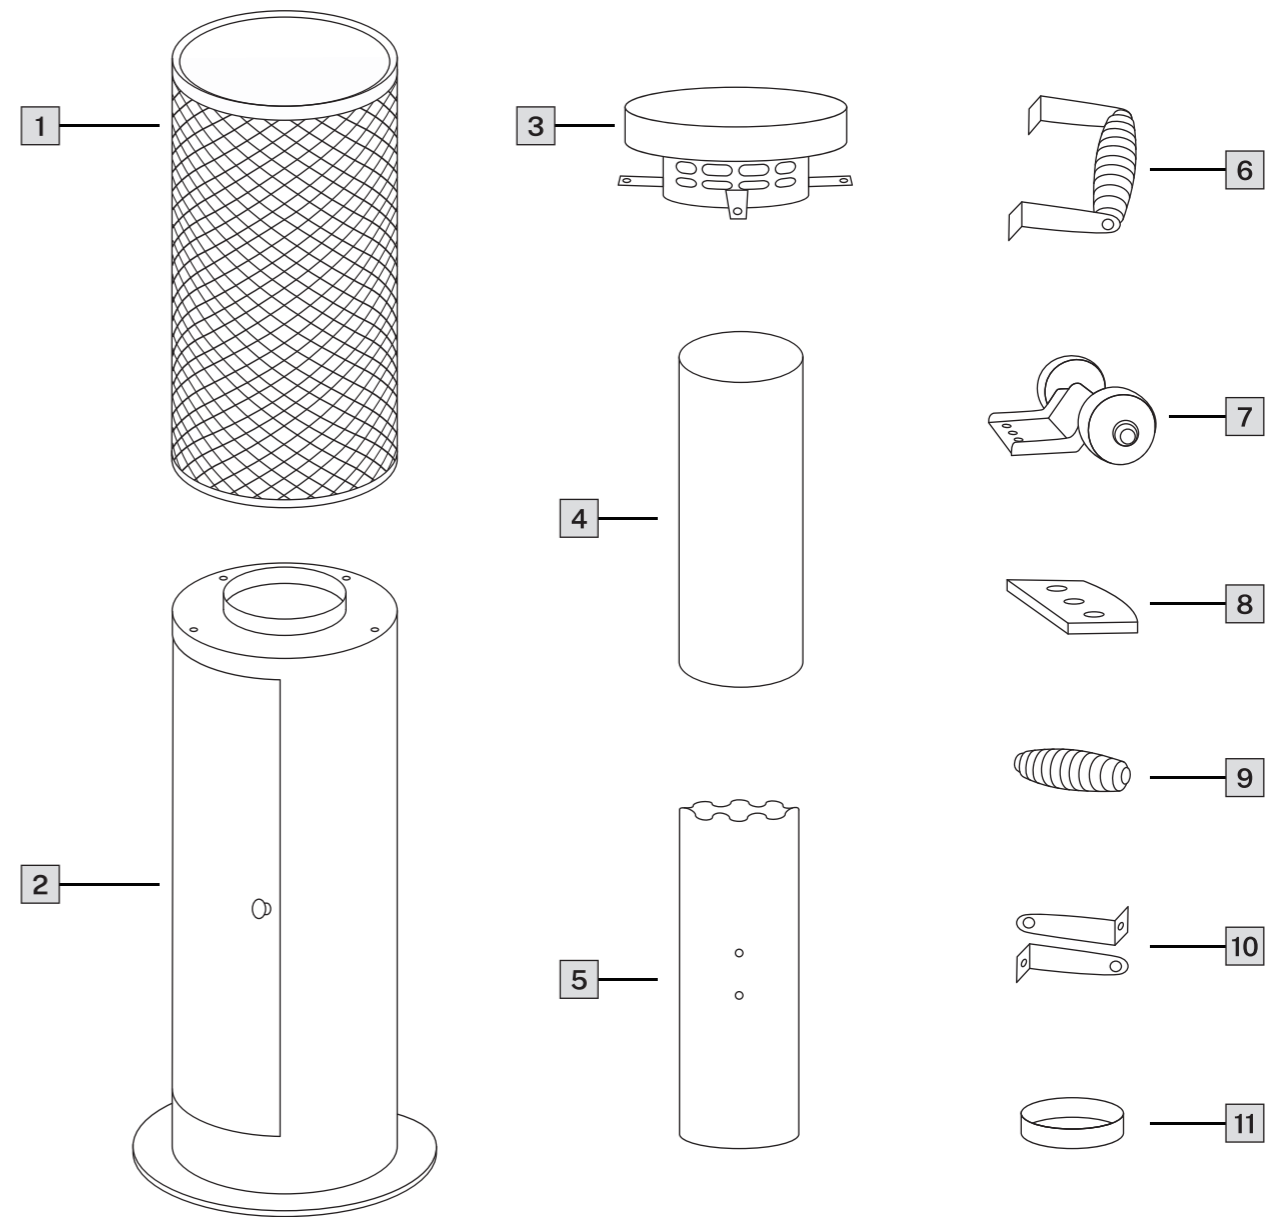

CREATE

CREATE

Fire Round Pellet Heater

Assembly manual | Manual de montaje

8

9

10

11

PARTS LIST | LISTADO DE PIEZAS

A		x4	M6x10 (Allen)	D		x4	M4 x 15	G		M6 Wrench Llave inglesa
B		x4	M4x12 (Allen)	E		x5	M6	H		M6 Allen key Llave allen
C		x3	M6x15 (Allen)	F		x5	M6	I		M4 Allen key Llave allen

1. Protective netting | Malla de protección

2. Main body | Cuerpo principal

3. Upper cover | Cubierta superior

4. Glass cylinder | Cilindro de cristal

5. Combustion cylinder | Cilindro de combustión

6. Cylinder handle | Asa del cilindro