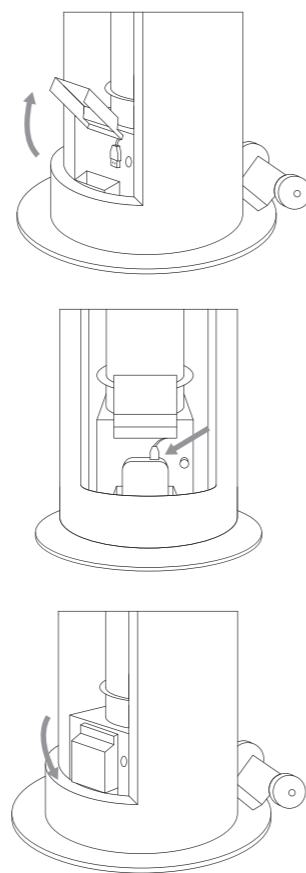

CREATE

CREATE

Fire Round Pellet Heater

Assembly manual | Manual de montaje

8

9

10

11

PARTS LIST | LISTADO DE PIEZAS

A		x4	M6x10 (Allen)	D		x4	M4 x 15	G		M6 Wrench Llave inglesa
B		x4	M4x12 (Allen)	E		x5	M6	H		M6 Allen key Llave allen
C		x3	M6x15 (Allen)	F		x5	M6	I		M4 Allen key Llave allen

1. Protective netting | Malla de protección

2. Main body | Cuerpo principal

3. Upper cover | Cubierta superior

4. Glass cylinder | Cilindro de cristal

5. Combustion cylinder | Cilindro de combustión

6. Cylinder handle | Asa del cilindro