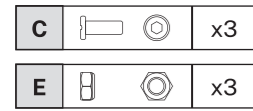

ASSEMBLY | MONTAJE

①