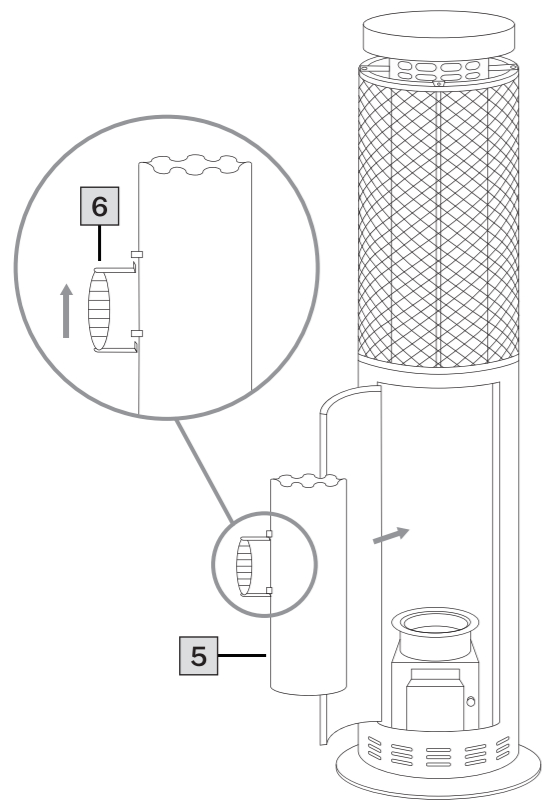

CREATE

CREATE

Fire Round Pellet Heater

Assembly manual | Manual de montaje

8

9

10

11

PARTS LIST | LISTADO DE PIEZAS

A		x4	M6x10 (Allen)	D		x4	M4 x 15	G		M6 Wrench Llave inglesa
B		x4	M4x12 (Allen)	E		x5	M6	H		M6 Allen key Llave allen
C		x3	M6x15 (Allen)	F		x5	M6	I		M4 Allen key Llave allen