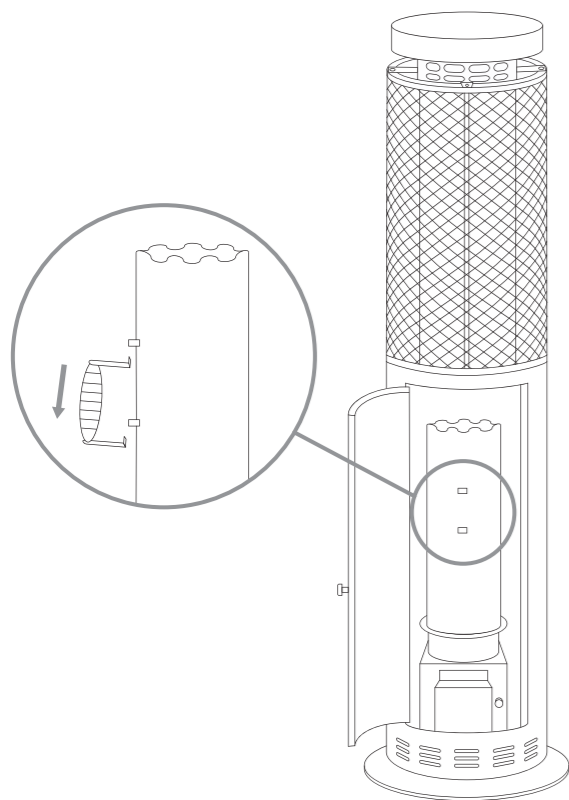

CREATE

CREATE

Fire Round Pellet Heater

Assembly manual | Manual de montaje

8

9

10

11

PARTS LIST | LISTADO DE PIEZAS

A		x4	M6x10 (Allen)	D		x4	M4 x 15	G		M6 Wrench Llave inglesa
B		x4	M4x12 (Allen)	E		x5	M6	H		M6 Allen key Llave allen
C		x3	M6x15 (Allen)	F		x5	M6	I		M4 Allen key Llave allen

1. Protective netting | Malla de protección

2. Main body | Cuerpo principal

3. Upper cover | Cubierta superior

4. Glass cylinder | Cilindro de cristal

5. Combustion cylinder | Cilindro de combustión

6. Cylinder handle | Asa del cilindro