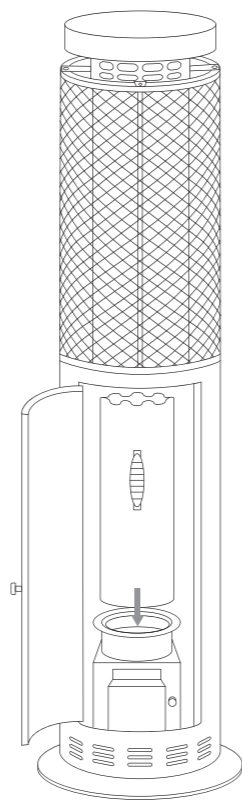

CREATE

CREATE

Fire Round Pellet Heater

Assembly manual | Manual de montaje

8

9

10

11

PARTS LIST | LISTADO DE PIEZAS

A		x4	M6x10 (Allen)	D		x4	M4 x 15	G		M6 Wrench Llave inglesa
B		x4	M4x12 (Allen)	E		x5	M6	H		M6 Allen key Llave allen
C		x3	M6x15 (Allen)	F		x5	M6	I		M4 Allen key Llave allen

1. Protective netting | Malla de protección

2. Main body | Cuerpo principal

3. Upper cover | Cubierta superior

4. Glass cylinder | Cilindro de cristal

5. Combustion cylinder | Cilindro de combustión

6. Cylinder handle | Asa del cilindro