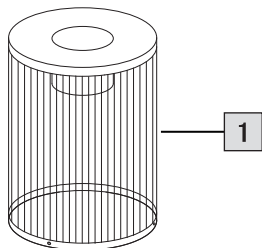

CREATE

Fire Round Gas Heater

Manual assembly | Manual de montaje

PARTS LIST | LISTADO DE PIEZAS

1. Protective netting | Malla de protección

2. Glass cylinder | Cilindro de cristal

3. Control knob | Perilla de control

4. Battery compartment | Compartimento para pila

5. Magnetic door | Puerta imantada

6. Adjustable legs | Patas ajustables

7. Main body | Cuerpo principal

8. Protective cover | Cubierta protectora

ASSEMBLY | MONTAJE

1

2

3

4

5

6

7

- AAA + 
Not included | No include