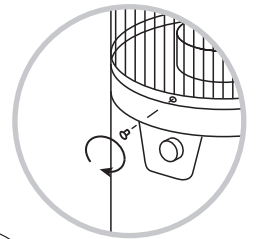

CREATE

Fire Round Gas Heater

Manual assembly | Manual de montaje

PARTS LIST | LISTADO DE PIEZAS

1. Protective netting | Malla de protección

2. Glass cylinder | Cilindro de cristal

3. Control knob | Perilla de control

1

2

3

4

5

6

7

- AAA + 
Not included | No include