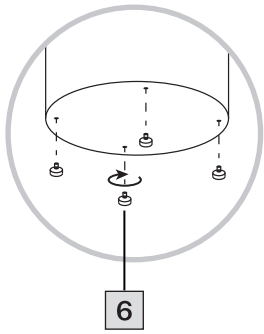

CREATE

Fire Round Gas Heater

Manual assembly | Manual de montaje

PARTS LIST | LISTADO DE PIEZAS

1. Protective netting | Malla de protección

2. Glass cylinder | Cilindro de cristal

3. Control knob | Perilla de control

1

2

3

4

5

6

7

- AAA + 
Not included | No include