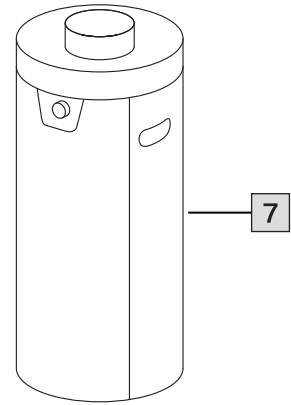

CREATE

Fire Round Gas Heater

Manual assembly | Manual de montaje

PARTS LIST | LISTADO DE PIEZAS

1. Protective netting | Malla de protección

2. Glass cylinder | Cilindro de cristal

3. Control knob | Perilla de control

4. Battery compartment | Compartimento para pila

5. Magnetic door | Puerta imantada

6. Adjustable legs | Patas ajustables

7. Main body | Cuerpo principal

8. Protective cover | Cubierta protectora

ASSEMBLY | MONTAJE

1

2

3

4

5

6

7

- AAA + 
Not included | No include