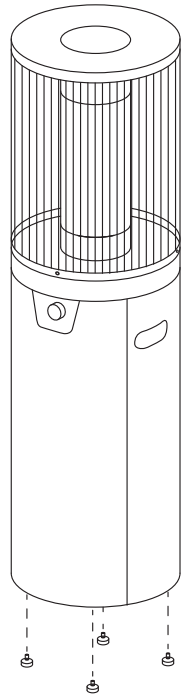

CREATE

Fire Round Gas Heater

Manual assembly | Manual de montaje

PARTS LIST | LISTADO DE PIEZAS

1. Protective netting | Malla de protección

2. Glass cylinder | Cilindro de cristal

3. Control knob | Perilla de control

4. Battery compartment | Compartimento para pila

5. Magnetic door | Puerta imantada

6. Adjustable legs | Patas ajustables

7. Main body | Cuerpo principal

8. Protective cover | Cubierta protectora

ASSEMBLY | MONTAJE

1

2

3

4

5

6

7

- AAA + 
Not included | No include