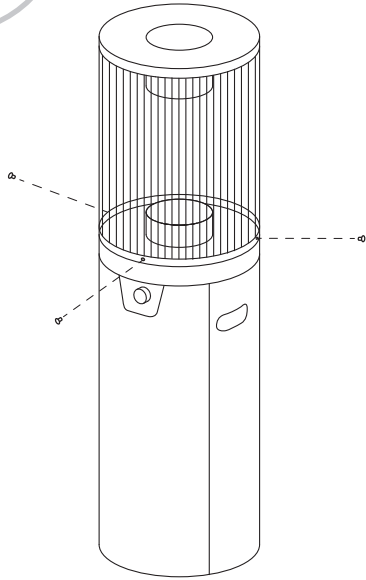

ASSEMBLY | MONTAJE

1