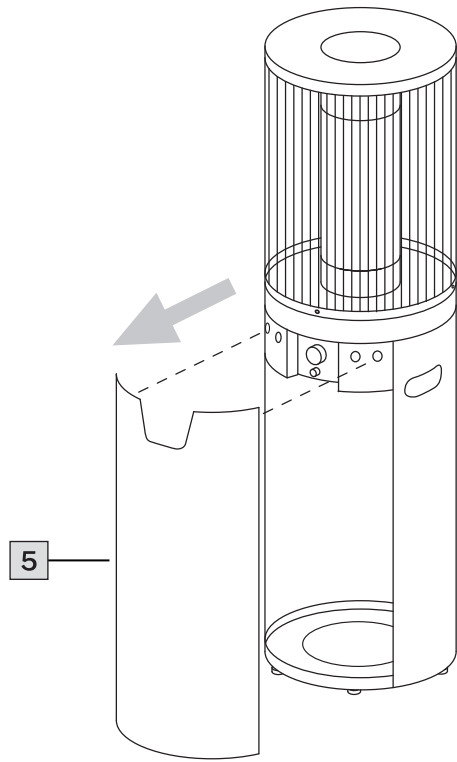

CREATE

Fire Round Gas Heater

Manual assembly | Manual de montaje

PARTS LIST | LISTADO DE PIEZAS

1. Protective netting | Malla de protección

2. Glass cylinder | Cilindro de cristal

3. Control knob | Perilla de control

1

2

3

4

5

6

7

- AAA + 
Not included | No include