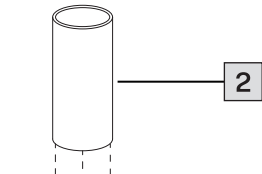

CREATE

Fire Round Gas Heater

Manual assembly | Manual de montaje

PARTS LIST | LISTADO DE PIEZAS

1. Protective netting | Malla de protección

2. Glass cylinder | Cilindro de cristal

3. Control knob | Perilla de control

1

2

3

4

5

6

7

- AAA + 
Not included | No include