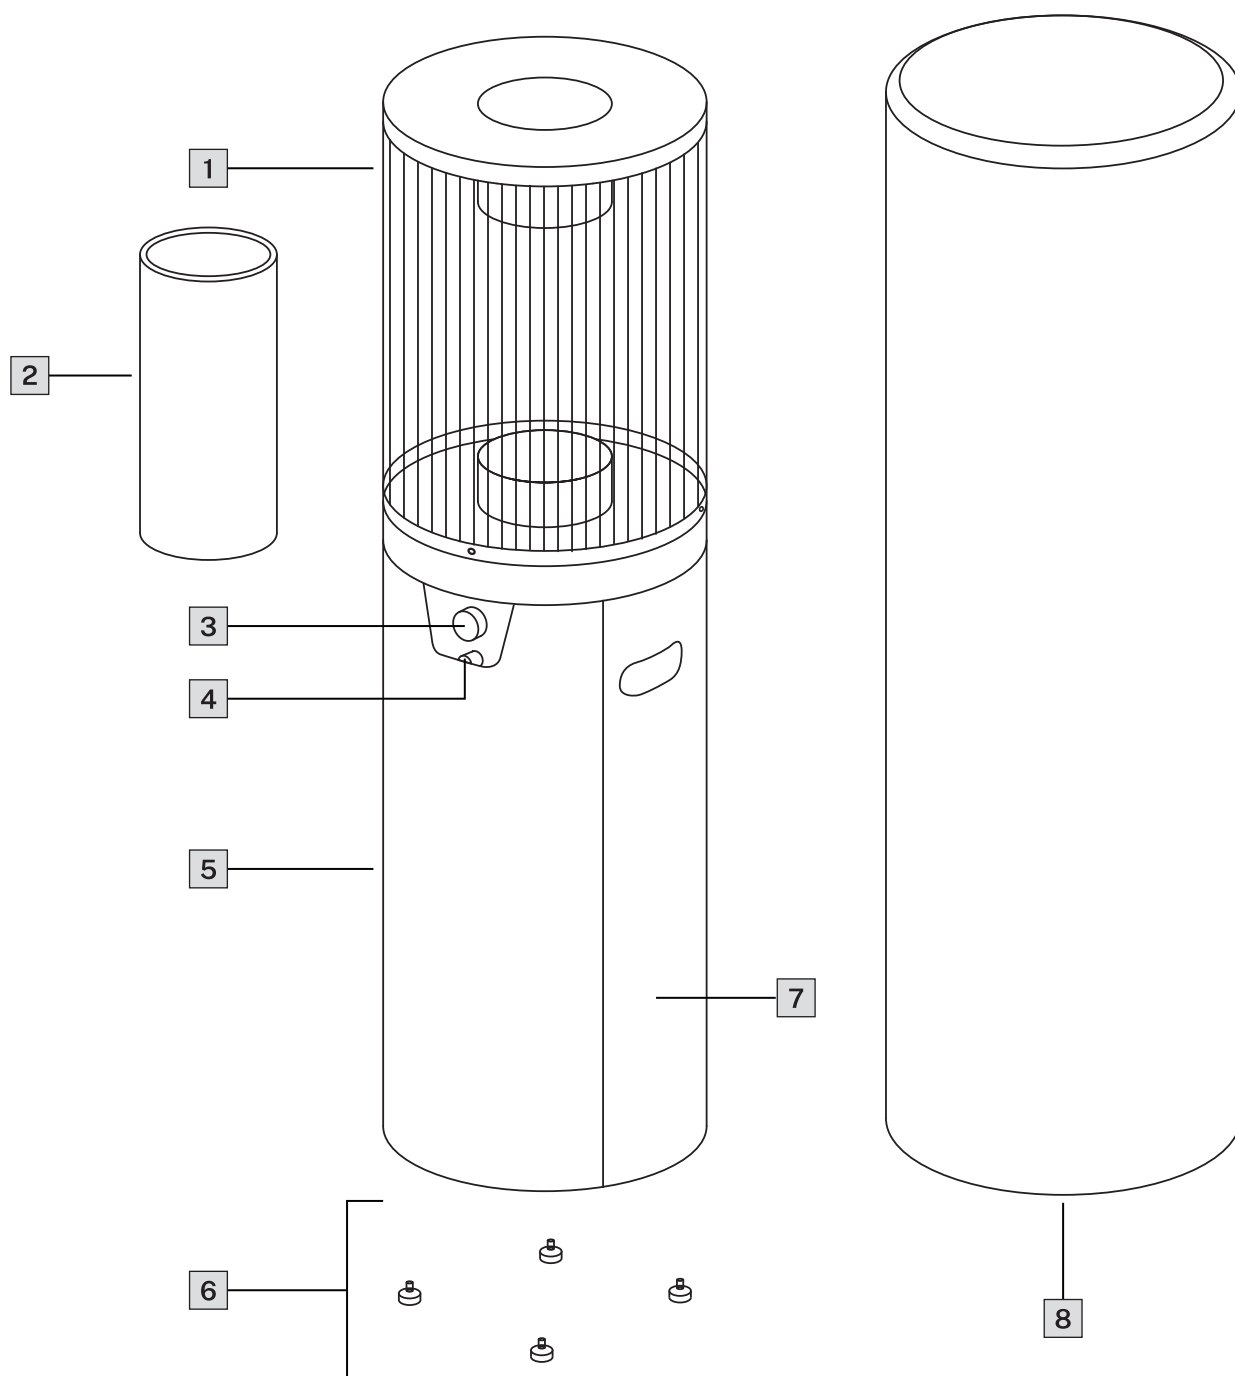

CREATE

Fire Round Gas Heater

Manual assembly | Manual de montaje

PARTS LIST | LISTADO DE PIEZAS

1. Protective netting | Malla de protección

2. Glass cylinder | Cilindro de cristal

3. Control knob | Perilla de control

4. Battery compartment | Compartimento para pila

5. Magnetic door | Puerta imantada

6. Adjustable legs | Patas ajustables

7. Main body | Cuerpo principal

8. Protective cover | Cubierta protectora

ASSEMBLY | MONTAJE