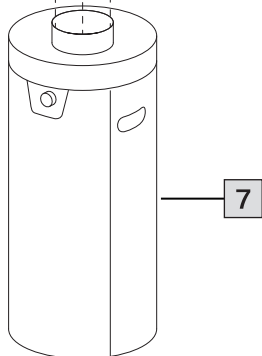

CREATE

Fire Round Gas Heater

Manual assembly | Manual de montaje

PARTS LIST | LISTADO DE PIEZAS

1. Protective netting | Malla de protección

2. Glass cylinder | Cilindro de cristal

3. Control knob | Perilla de control

4. Battery compartment | Compartimento para pila

5. Magnetic door | Puerta imantada

6. Adjustable legs | Patas ajustables

7. Main body | Cuerpo principal

8. Protective cover | Cubierta protectora

ASSEMBLY | MONTAJE

1

2

3

4

5

6

7

- AAA + 
Not included | No include