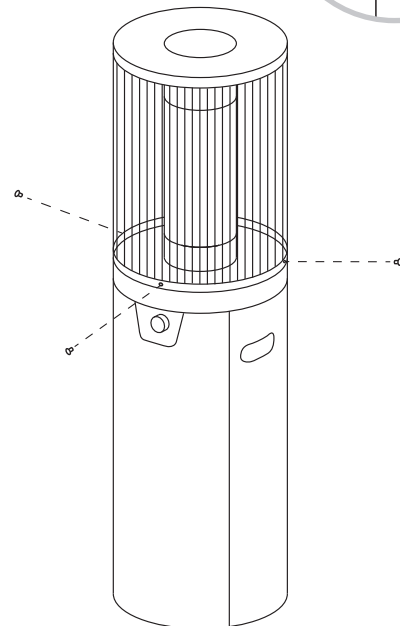

CREATE

Fire Round Gas Heater

Manual assembly | Manual de montaje

PARTS LIST | LISTADO DE PIEZAS

1. Protective netting | Malla de protección

2. Glass cylinder | Cilindro de cristal

3. Control knob | Perilla de control

1

2

3

4

5

6

7

- AAA + 
Not included | No include