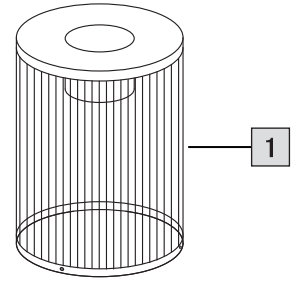

CREATE

Fire Round Gas Heater

Manual assembly | Manual de montaje

PARTS LIST | LISTADO DE PIEZAS

1. Protective netting | Malla de protección

2. Glass cylinder | Cilindro de cristal

3. Control knob | Perilla de control

4. Battery compartment | Compartimento para pila

5. Magnetic door | Puerta imantada

6. Adjustable legs | Patas ajustables

7. Main body | Cuerpo principal

8. Protective cover | Cubierta protectora

ASSEMBLY | MONTAJE

1

2

3

4

5

6

7

- AAA + 
Not included | No include